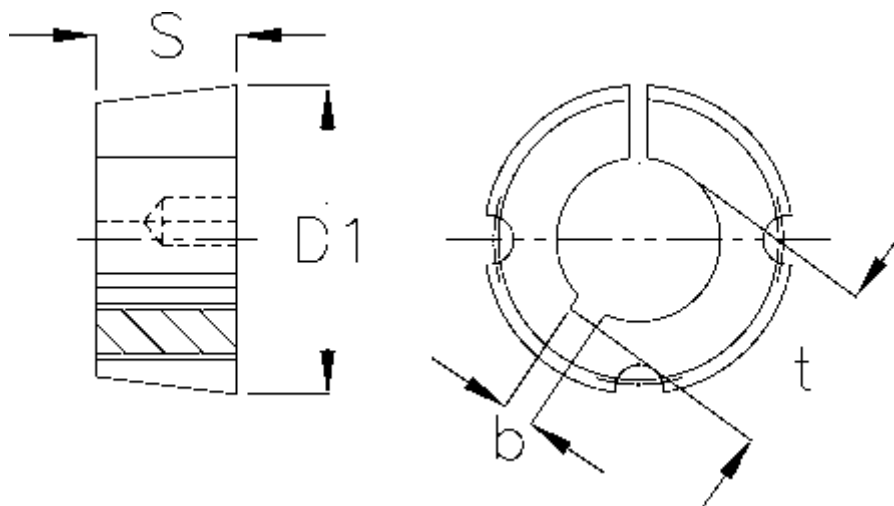

Varenummer: 6160503020028
Beskrivelse: Taperbøsning 3020 boring ø1 1/8"

Mål

b	= 8
Boring	= 28
Bøsningstype	= 3020
D1	= 108
Overførsel moment	= 2710
S	= 50,8
Skruestørrelse	= 5/8 x 1 1/4"
t	= 31.3